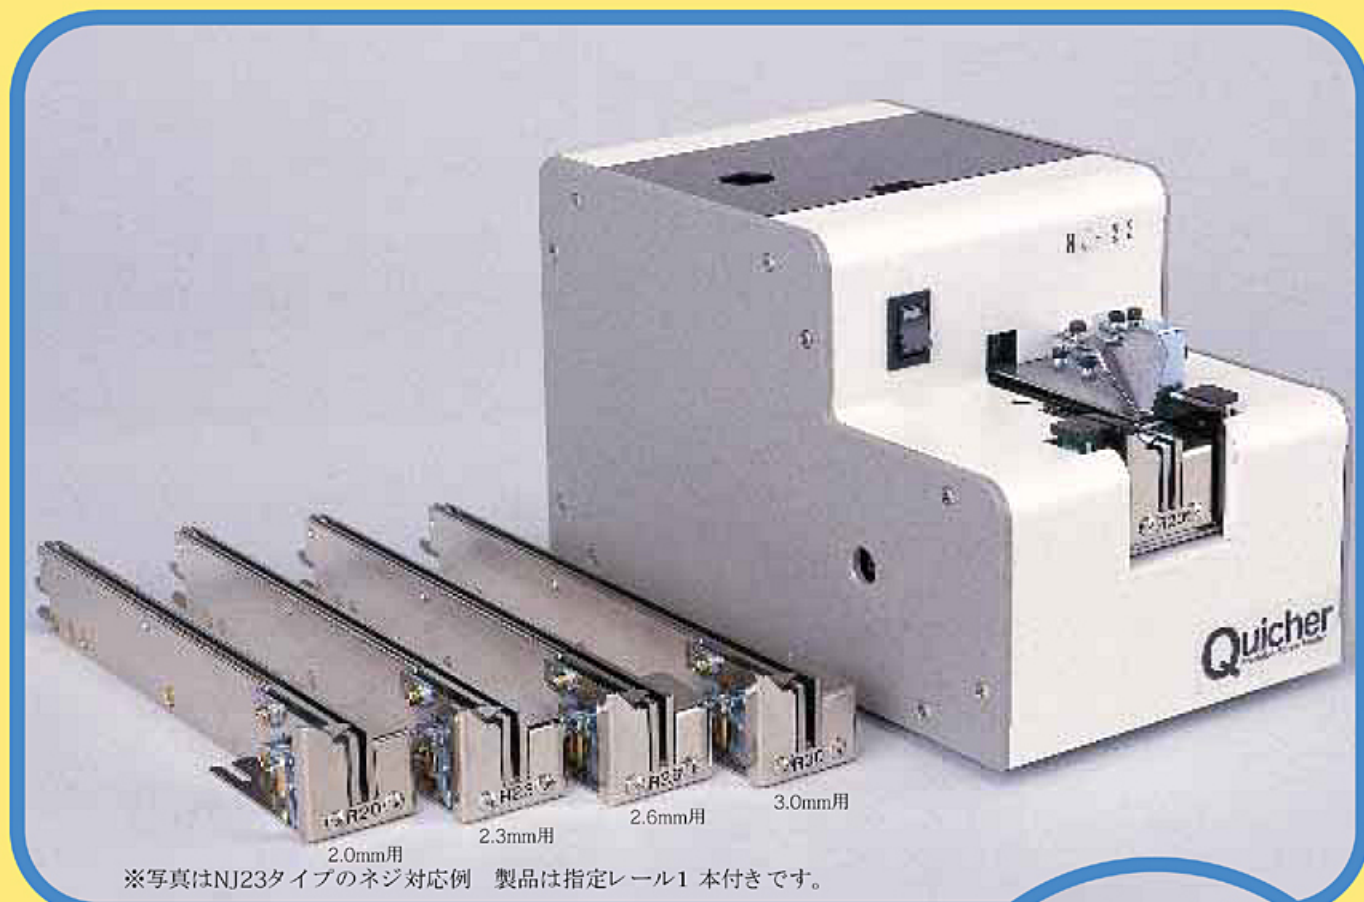

クイッチャー

Automatic Screw Feeder

世界初のレール交換方式……自動ネジ供給機

※写真はNJ23タイプのネジ対応例 製品は指定レール1本付きです。

- ネジの径の変更はレール交換だけ
だからライン替えもスムーズ
- ネジの好き嫌い殆どなし
ワッシャー付きや特殊ネジにも対応
- ネジ供給スピードは大幅アップ
従来品より30%UP
- ネジづまり大幅減少
シンプルな水平搬送だから

クイッチャーはこんなネジにも使えます