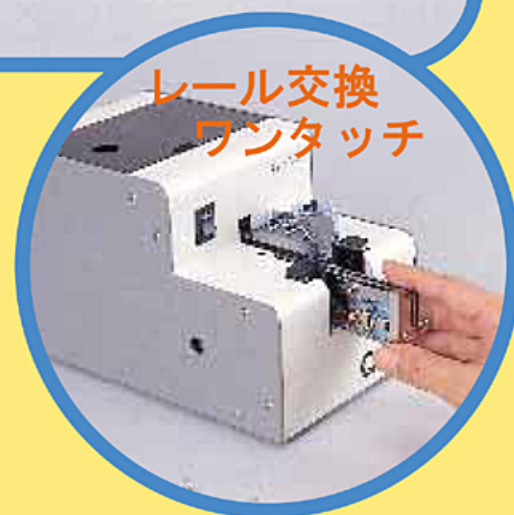

クイッチャー

Automatic Screw Feeder

世界初のレール交換方式……自動ネジ供給機

※写真はNJ23タイプのネジ対応例 製品は指定レール1本付きです。

- ネジの径の変更はレール交換だけ
だからライン替えもスムーズ
- ネジの好き嫌い殆どなし
ワッシャー付きや特殊ネジにも対応
- ネジ供給スピードは大幅アップ
従来品より30%UP
- ネジづまり大幅減少
シンプルな水平搬送だから

クイッチャーはこんなネジにも使えます